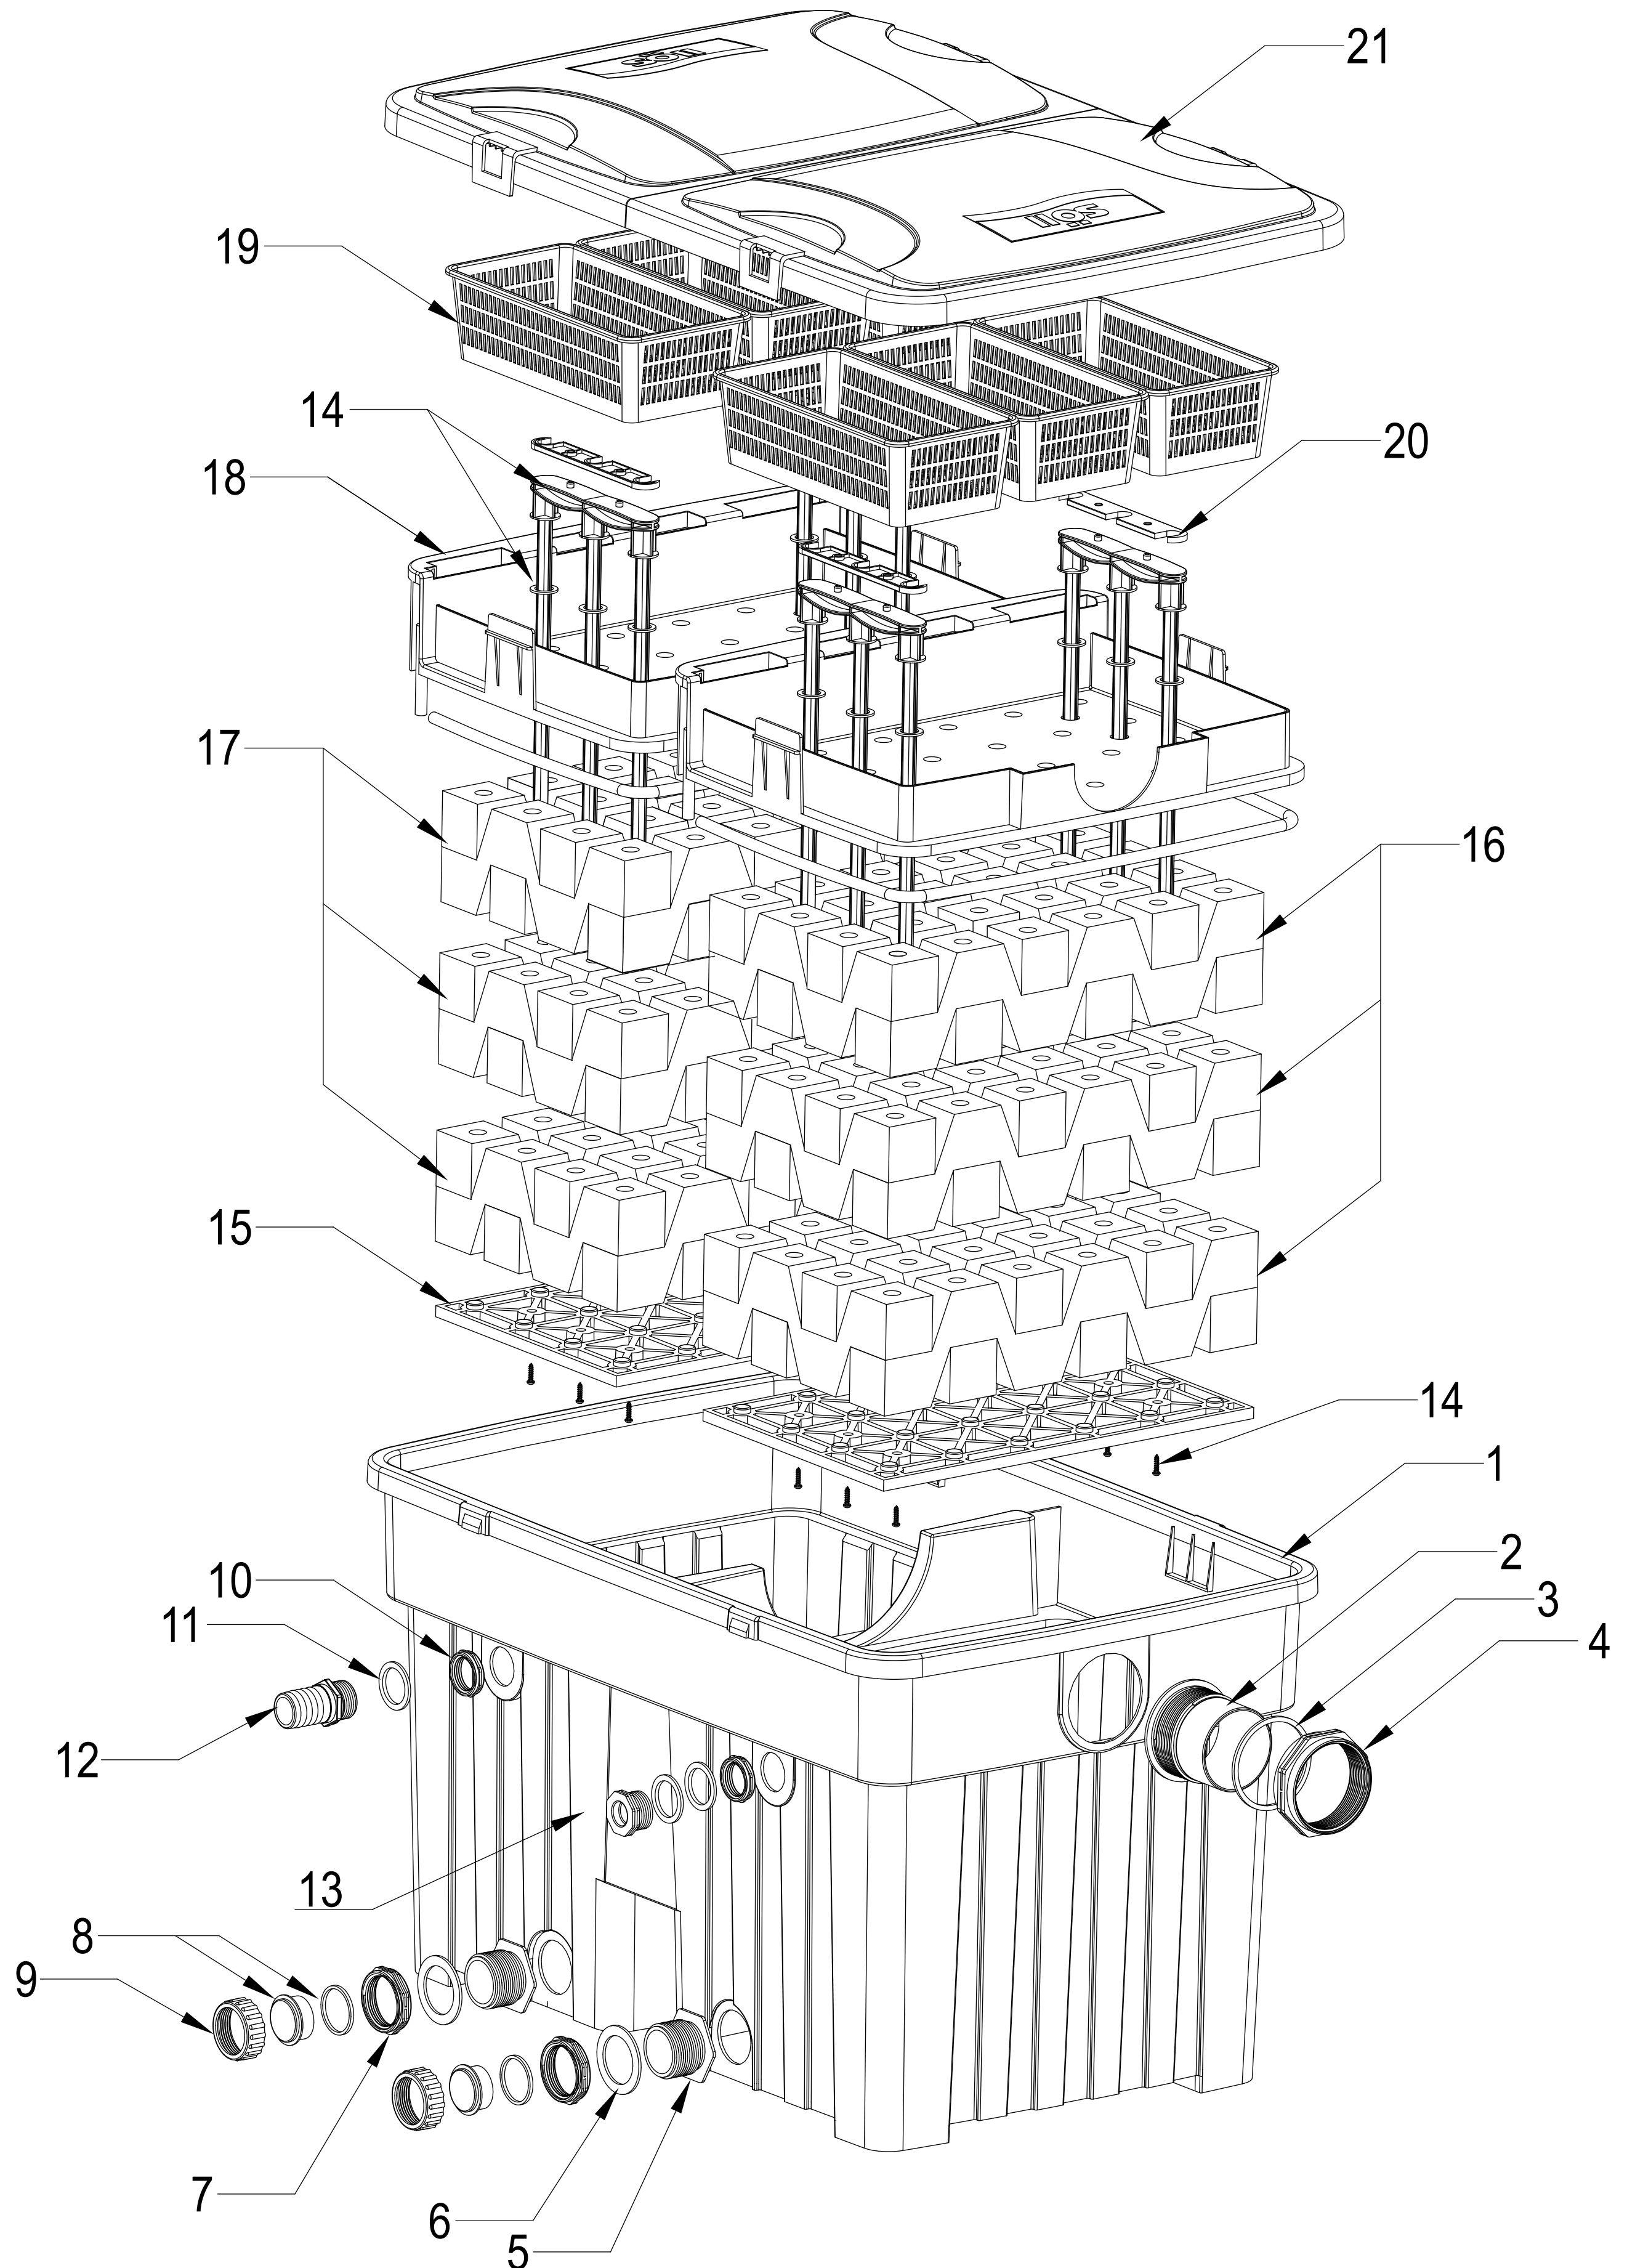

TITAN® T50 Filter mit HERZ®-Technologie (Art.Nr.:14488)

TITAN® T50 Filter with HERZ®-technology (Art.Nº.:14488)

TITAN® T50 Filter mit HERZ®-Technologie (Art.Nr.:14488)

TITAN® T50 Filter with HERZ®-technology (Art.No.:14488)

- 1: Art.Nr.: 16493 Filtergehäuse T50
Filter housing T50
- 2: Art.Nr.: 16042 Reinwasserauslass T50
Clean water outlet T50
- 3: Art.Nr.: 16043 Dichtung Reinwasserauslass T50
Seal clean water outlet T50
- 4: Art.Nr.: 16044 Überwurfmutter Reinwasserauslass T50
Union nut clean water outlet T50
- 5: Art.Nr.: 17086* Schmutzwasserauslass
Waste water outlet
- 6: Art.Nr.: 16807* O-Ring für Schmutzwasserauslass T50
O-ring for waste water outlet T50
- 7: Art.Nr.: 16808* Überwurfmutter für Schmutzwasserauslass T50 1 1/2"
Union nut for waste water outlet T50 1 1/2"
- 8: Art.Nr.: 16752* Blindstopfen für Schmutzwasserauslass T50 1 1/2" mit Dichtung
Blanking plug for waste water outlet T50 1 1/2" with seal
- 9: Art.Nr.: 17124* Überwurfmutter für Blindstopfen 1 1/2" für Schmutzwasserauslass T50 (2 Stk.)
Union nut for blanking plug 1 1/2" for waste water outlet T50 (2 pcs.)
- 10: Art.Nr.: 15249 Überwurfmutter 1" (2 Stk.)
Union nut 1" (2 pcs.)
- 11: Art.Nr.: 15251 Flachdichtung 32/44 (3 Stk.)
Flat seal 32/44 (3 pcs.)
- 12: Art.Nr.: 15247 Schlauchtülle 1 1/4"
Hose nozzle 1 1/4"
- 13: Art.Nr.: 15248 Blindstopfen 1"
Blanking plug 1"
- 14: Art.Nr.: 16497** Haltegriff für T50 mit je 3 Dichtringen und Kreuzschlitzschrauben (4 Stk.)
Handle for T50 with 3 seal rings and cross head screws each (4 pcs.)
- 15: Art.Nr.: 16498** Bodenplatte für T50 (2 Stk.)
Base plate T50 (2 pcs.)
- 16: Art.Nr.: 14738** Filterschwamm blau / fein (3 Stk.)
Filter sponge blue / small pored (3 pcs.)
- 17: Art.Nr.: 14739** Filterschwamm schwarz / grob (3 Stk.)
Filter sponge black/ large pored (3 pcs.)
- 18: Art.Nr.: 16494** Lochplatte T50 (2 Stk.)
Hole plate T50 (2 pcs.)